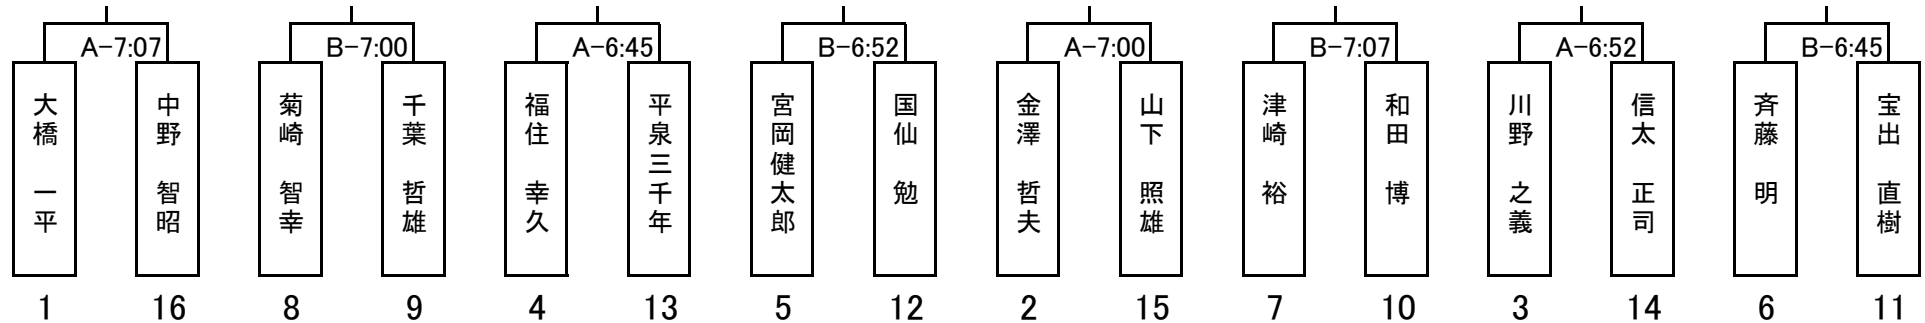

# 2016 クラブ選手権 マッチプレー 成績

クラブ選手権予選 8月28(日)、30(火)  
 マッチプレーBEST16 9月 4日(日) A.M 6時45分～  
 マッチプレーBEST8 9月 4日(日) PM 12時22分～  
 マッチプレー準決勝 9月 未定  
 マッチプレー決勝 9月 未定

優勝

コース  
あかしや～らいらっく～しらかば

コース  
らいらっく～しらかば

コース  
しらかば～あかしや

コース  
らいらっく～しらかば

予選順位