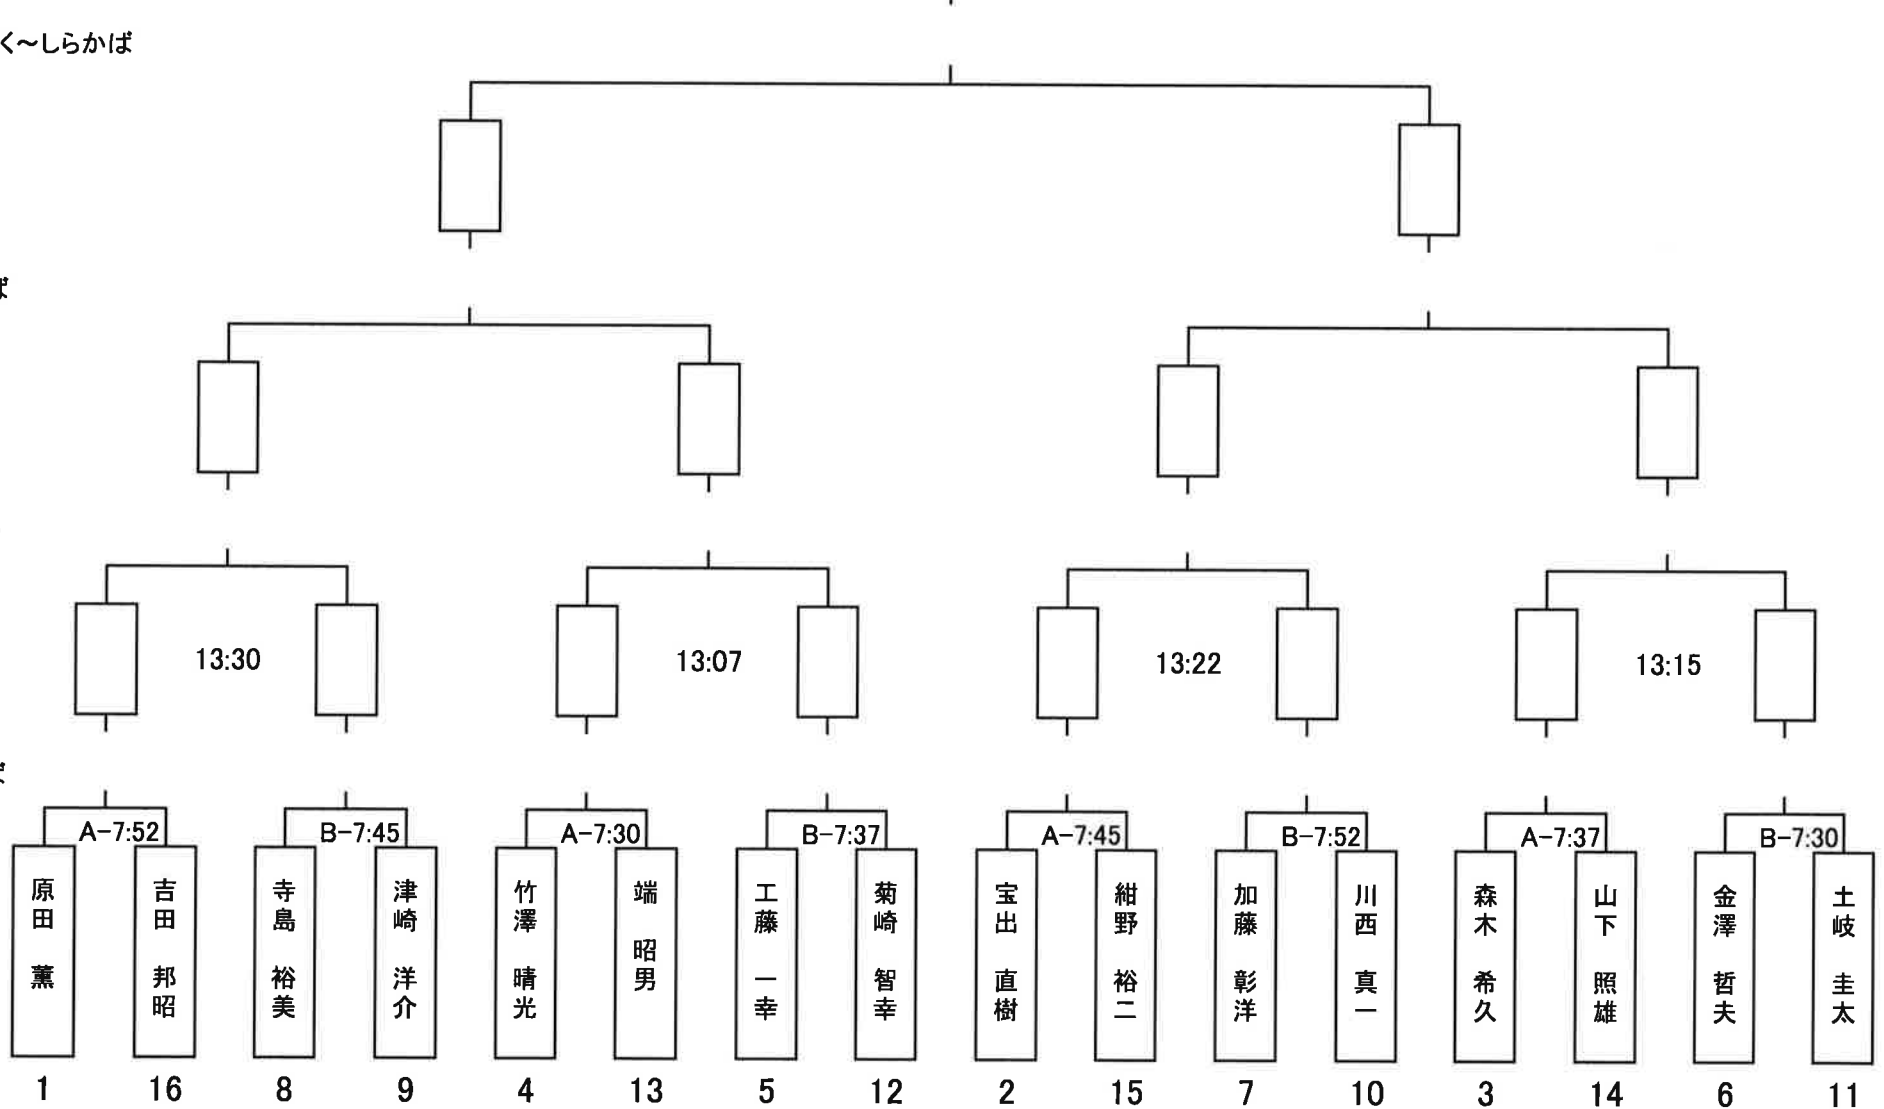

2019 クラブ選手権 マッチプレー 成績

5

クラブ選手権予選 7月28(日)、30(火) 8時00分～
 マッチプレー-BEST16 8月11日(日) A.M 7時30分～
 マッチプレー-BEST8 8月11日(日) PM 13時07分～
 マッチプレー準決勝 未定 未定
 マッチプレー決勝 未定 未定

優勝

コース
あかしや～らいらっく～しらかば

コース
らいらっく～しらかば

コース
しらかば～あかしや

8/11 13:07～

コース
らいらっく～しらかば

8/11 7:30～

予選順位