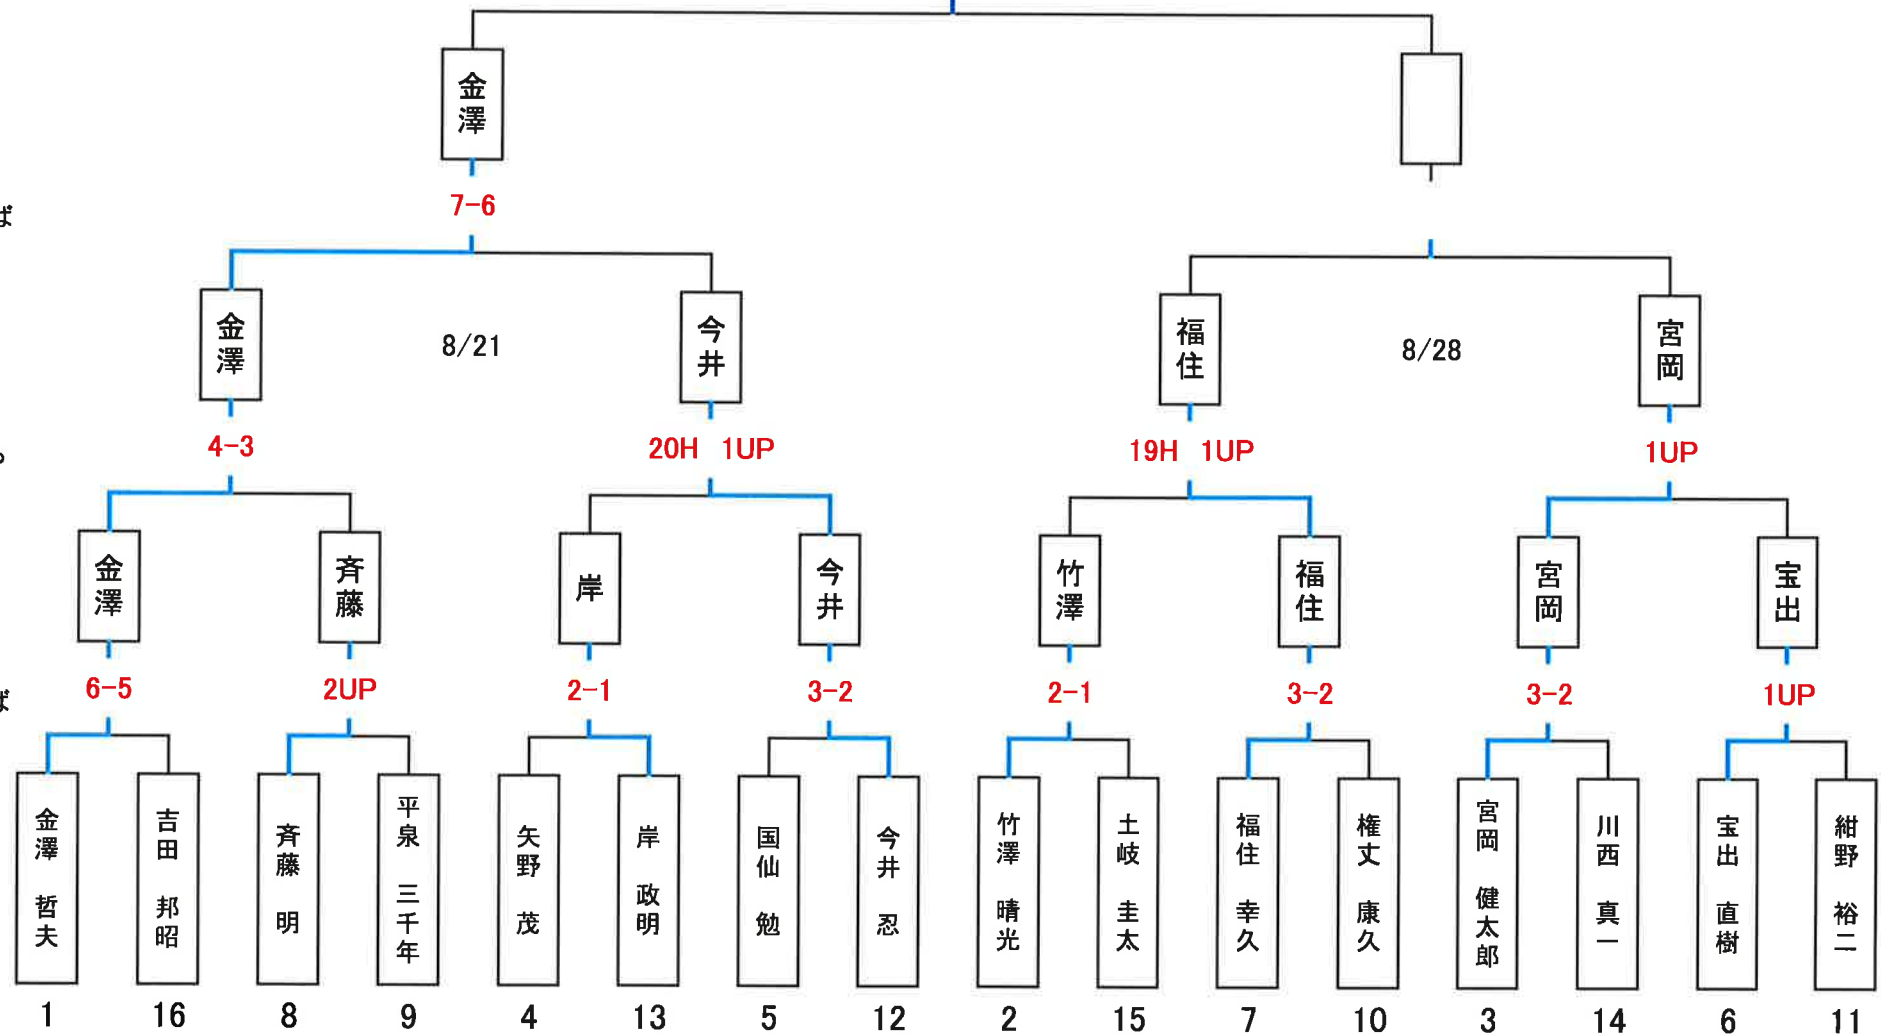

2021 クラブ選手権 マッチプレー 成績

優勝

コース
あかしや～らいらっく～しらかば

コース
らいらっく～しらかば

コース
しらかば～あかしや

コース
らいらっく～しらかば

2021年 クラブ選手権予選

* はスタートコースです

開催日：2021/08/01

らいらつく 1 2 3 4 5 6 7 8 9 しらかば 10 11 12 13 14 15 16 17 18 あかしや 1 2 3 4 5 6 7 8 9 ダイナスティゴルフクラブ北広島

順位	氏名	らいらつく	しらかば	あかしや	GROSS	HDCP	NET	特賞
1	金澤 哲夫	* 41	39	38	118	0.0	118.	☆
2	竹澤 晴光	* 38	41	39	118	0.0	118.	☆
3	宮岡 健太郎	* 42	40	38	120	0.0	120.	☆
4	矢野 茂	* 42	39	39	120	0.0	120.	☆
5	国仙 勉	* 40	40	40	120	0.0	120.	☆
6	宝出 直樹	* 37	43	40	120	0.0	120.	☆
7	福住 幸久	* 41	40	40	121	0.0	121.	☆
8	斉藤 明	* 41	40	40	121	0.0	121.	☆
9	平泉 三千年	* 45	39	38	122	0.0	122.	☆
10	権丈 康久	* 39	39	44	122	0.0	122.	☆
11	紺野 裕二	* 43	39	41	123	0.0	123.	☆
12	今井 忍	* 44	38	41	123	0.0	123.	☆
13	岸 政明	* 37	42	44	123	0.0	123.	☆
14	川西 真一	* 39	39	45	123	0.0	123.	☆
15	土岐 圭太	* 45	42	37	124	0.0	124.	☆
16	吉田 邦昭	* 43	43	38	124	0.0	124.	☆
17	大橋 一平	* 41	42	41	124	0.0	124.	
18	山本 勝志	* 41	41	42	124	0.0	124.	
19	小野 和也	* 44	39	42	125	0.0	125.	
20	原田 薫	* 41	42	42	125	0.0	125.	
21	石川 貴史	* 41	42	43	126	0.0	126.	
22	佐々木 広幸	* 41	40	45	126	0.0	126.	
23	中村 進	* 45	43	39	127	0.0	127.	
24	端 昭男	* 44	40	43	127	0.0	127.	
25	藤枝 哲生	* 42	42	43	127	0.0	127.	

順位	氏名	らいらつく	しらかば	あかしや	GROSS	HDCP	NET	特賞
26	中田 洋史	* 48	40	41	129	0.0	129.	
27	木村 伸一	* 45	40	44	129	0.0	129.	
28	菊崎 智幸	* 42	42	46	130	0.0	130.	
29	木村 正行	* 42	47	42	131	0.0	131.	
30	津崎 洋介	* 43	45	43	131	0.0	131.	
31	信太 正司	* 44	47	41	132	0.0	132.	
32	今川 裕児路	* 43	47	43	133	0.0	133.	
33	池田 直樹	* 44	46	44	134	0.0	134.	
34	津崎 裕	* 44	46	44	134	0.0	134.	
35	足立 修司	* 46	41	47	134	0.0	134.	
36	関下 祐二	* 43	44	47	134	0.0	134.	
37	木戸 孝博	* 42	45	47	134	0.0	134.	
38	千葉 憲一	* 50	42	43	135	0.0	135.	
39	岸田 博司	* 44	46	49	139	0.0	139.	
40	原 敏雄	* 47	48	47	142	0.0	142.	