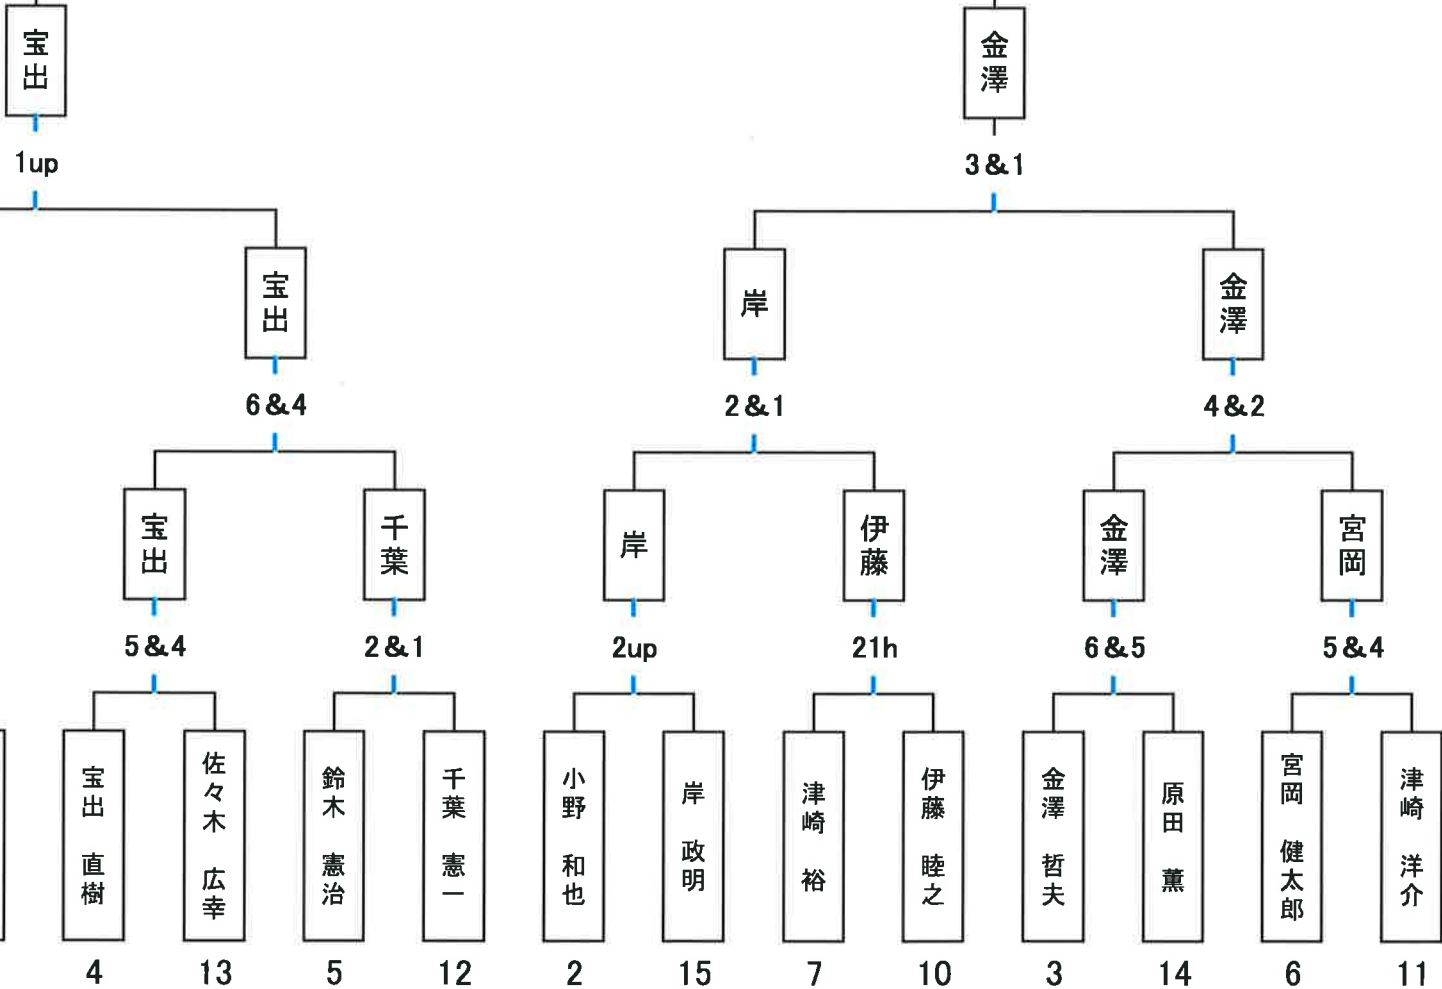

2022 クラブ選手権 マッチプレー 成績

優勝

金澤 哲夫

28H

コース
あかしや～らいらっく～しらかば

コース
らいらっく～しらかば

コース
しらかば～あかしや

コース
らいらっく～しらかば

予選順位

- 1
- 16
- 8
- 9
- 4
- 13
- 5
- 12
- 2
- 15
- 7
- 10
- 3
- 14
- 6
- 11